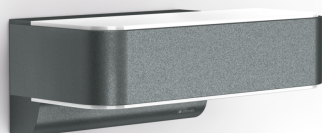

Sensor-LED-buitenlamp

L 810 SC

antraciet
EAN 4007841 065706
art.nr. 065706

Up-/Downlight

LED

30 years (0 4,5h / day)

3000 K

3000K warm-white

De modernste buitenlamp ter wereld is tegelijkertijd via Bluetooth en de app draadloos aan te sturen. Design-sensorbuitenlamp L 810 SC met onzichtbaar geïntegreerde HF-sensor, ideaal voor entrees en gevels van woningen, 9,8 W STEINEL led-lichtsysteem, 679 lm, 160° registratiehoek, reikwijdte 1 tot 5 m, voor een effectieve verlichting naar boven en onder, incl. Soft-lightstart en 4 uur permanente verlichting (optioneel).

Technische gegevens

Afmetingen (L x B x H)	146 x 230 x 91 mm
Met lampjes	Ja, STEINEL led-systeem
Fabrieksgarantie	3 jaar
Instellingen via	App, Connect Bluetooth Mesh
Met afstandsbediening	Nee
Variant	antraciet
VPE1, EAN	4007841065706
Toepassing, plaats	Buiten
Toepassing, ruimte	tuin, entree, tuin & oprit, rondom het huis, terras / balkon
kleur	antraciet
Incl. stickervel met huisnummers	Nee
Montageplaats	wand
Slagvastheid	IK03
Bescherming	IP44
Beschermingsklasse	II
Omgevingstemperatuur	van -20 tot 40 °C