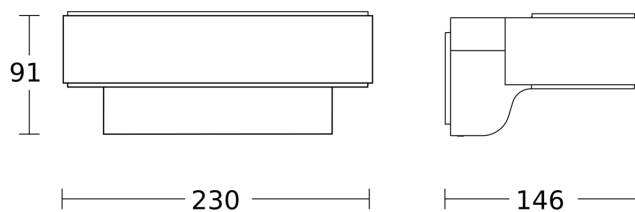

Sensor-LED-buitenlamp

L 810 SC

antraciet
EAN 4007841 065706
art.nr. 065706

Registratiebereik

Mogelijke montagehoogte: 1,80 m - 2,50 m
Oranje: radiaal en tangentiaal

Maten

aansluitschema Bluetooth