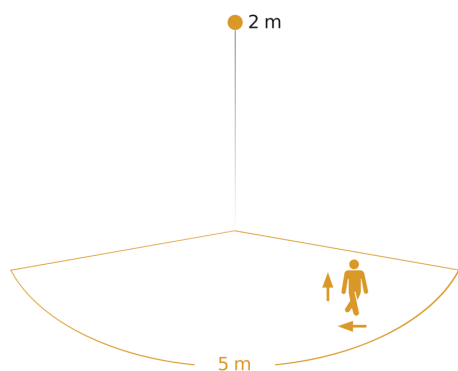

Basislichtfunctie tijd	UIT, Lichtsterktegestuurd, 10 sec - 60 min
Hoofdlicht instelbaar	0 - 100 %
Koppeling	Ja
Soort koppeling	Master/master, Master/slave
Basislichtfunctie in procenten	10 – 100 %
Basislichtfunctie procent, vanaf	10 %
Basislichtfunctie procent, tot	100 %
Koppeling via	Bluetooth Mesh
Index kleurweergave CRI	= 82
Optimale montagehoogte	2 m
Registratiehoek	160 °
Product categorie	Sensor-LED-buitenlamp

Toebehoren

EAN 4007841 088620

Draadloze drukknop TapDuo C

Sensor-LED-buitenlamp

L 810 SC

antraciet
EAN 4007841 065706
art.nr. 065706

Registratiebereik

Mogelijke montagehoogte: 1,80 m - 2,50 m
Oranje: radiaal en tangentiaal